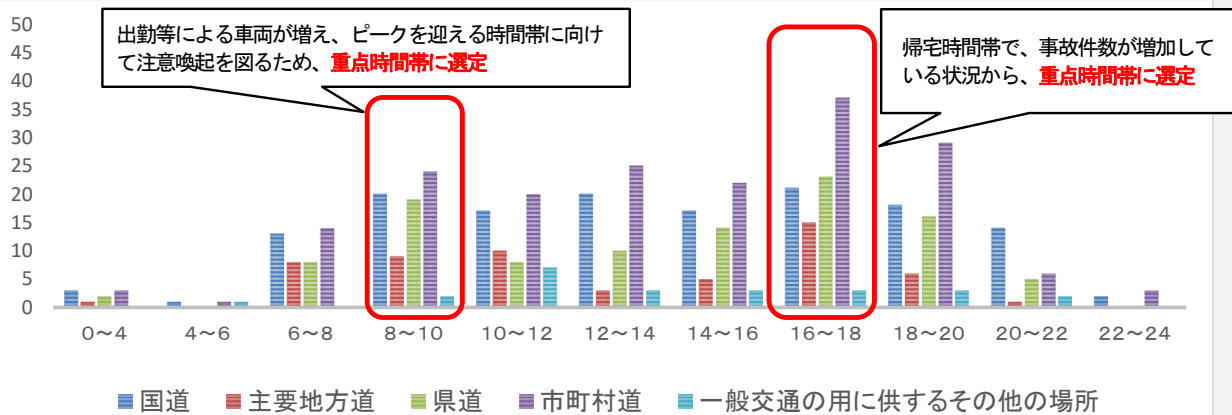

速度取締り指針（令和7年上半期）

白山警察署の速度取締り重点

重点路線	重点時間帯	区 域	規制速度
主要地方道金沢小松線 県道三日市松任線 県道矢作松任線	8:00 - 10:00 16:00 - 18:00	松任交番管内 野々市交番管内 山島駐在所管内	法定速度 指定速度

※ 重点路線以外の路線でも、任意の場所・時間帯を選定して取締りを実施いたします。

路線・時間帯別発生状況（過去3年＝令和4年～令和6年の上半期）

その他（速度違反以外）の交通違反に対する指導取締り方針

- ◎ 飲酒運転等の悪質・危険な交通違反の取締りを強化する。
- ◎ 一時不停止、信号無視、歩行者横断妨害等が原因となる交通事故が全体の約13%を占めていることから、これらの交差点関連違反に対する指導取締りを強化する。