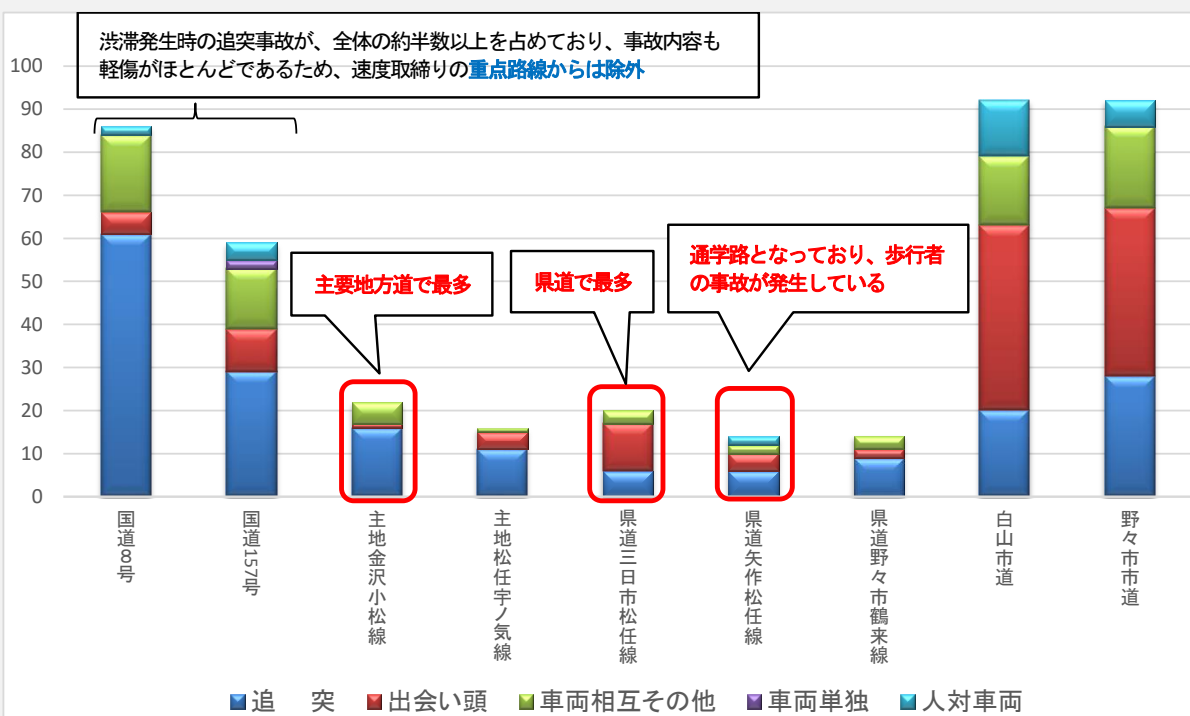

速度取締り指針（令和7年上半期）

白山警察署の速度取締り重点

重点路線	重点時間帯	区 域	規制速度
主要地方道金沢小松線 県道三日市松任線 県道矢作松任線	8:00 - 10:00 16:00 - 18:00	松任交番管内 野々市交番管内 山島駐在所管内	法定速度 指定速度

※ 重点路線以外の路線でも、任意の場所・時間帯を選定して取締りを実施いたします。

路線・時間帯別発生状況（過去3年＝令和4年～令和6年の上半期）

その他（速度違反以外）の交通違反に対する指導取締り方針

- ◎ 飲酒運転等の悪質・危険な交通違反の取締りを強化する。
- ◎ 一時不停止、信号無視、歩行者横断妨害等が原因となる交通事故が全体の約13%を占めていることから、これらの交差点関連違反に対する指導取締りを強化する。