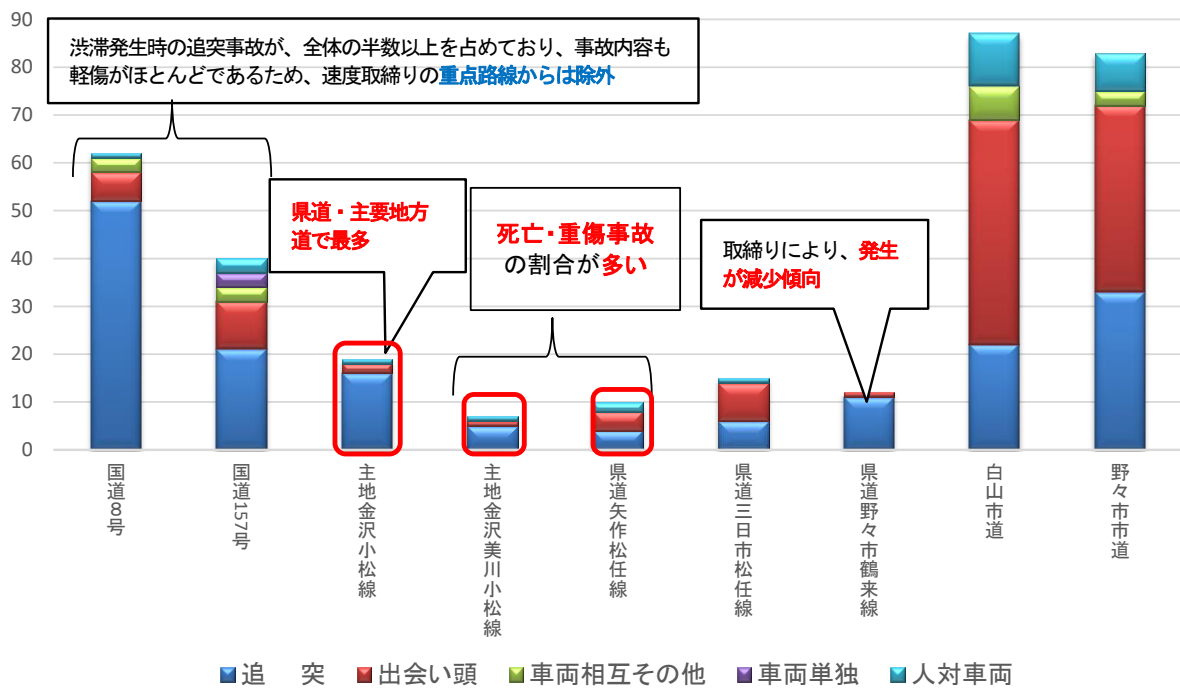

# 速度取締り指針（令和6年上半期）

## 白山警察署の速度取締り重点

重点路線	重点時間帯	区 域	規制速度
主要地方道金沢小松線 主要地方道金沢美川小松線	8:00 - 10:00	松任交番管内 野々市交番管内	法定速度
県道矢作松任線	16:00 - 18:00	野々市南交番管内	指定速度

※ 重点路線以外の路線でも、任意の場所・時間帯を選定して取締りを実施いたします。

## 路線・時間帯別発生状況（過去3年＝令和3年～令和5年の上半期）

## その他（速度違反以外）の交通違反に対する指導取締り方針

- ◎ 飲酒運転等の悪質・危険な交通違反の取締りを強化する。
- ◎ 一時不停止、信号無視、横断歩行者等妨害等が原因となる交通事故が全体の約14%を占めていることから、これらの交差点関連違反に対する指導取締りを強化する。