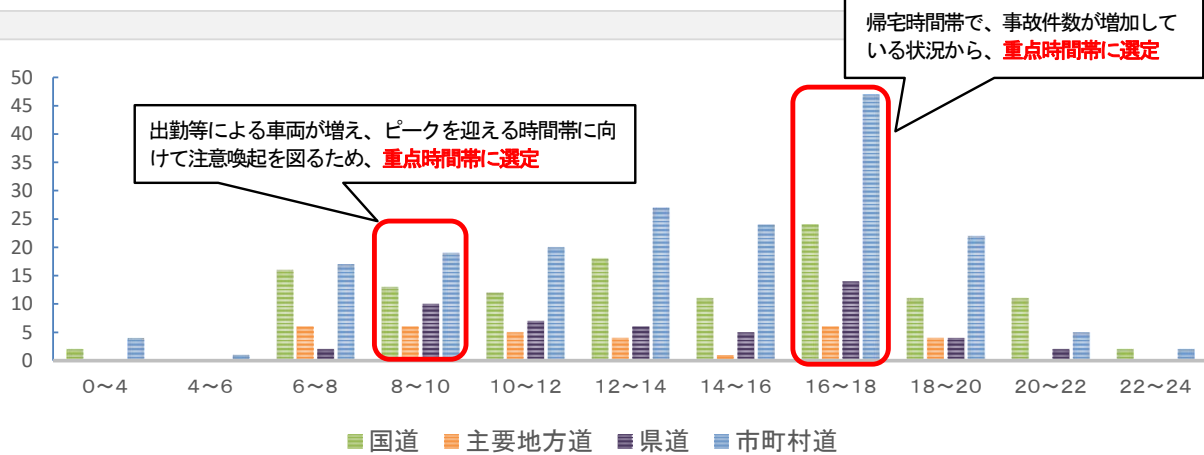

# 速度取締り指針（令和6年上半期）

## 白山警察署の速度取締り重点

重点路線	重点時間帯	区 域	規制速度
主要地方道金沢小松線 主要地方道金沢美川小松線	8:00 - 10:00	松任交番管内 野々市交番管内	法定速度
県道矢作松任線	16:00 - 18:00	野々市南交番管内	指定速度

※ 重点路線以外の路線でも、任意の場所・時間帯を選定して取締りを実施いたします。

## 路線・時間帯別発生状況（過去3年＝令和3年～令和5年の上半期）