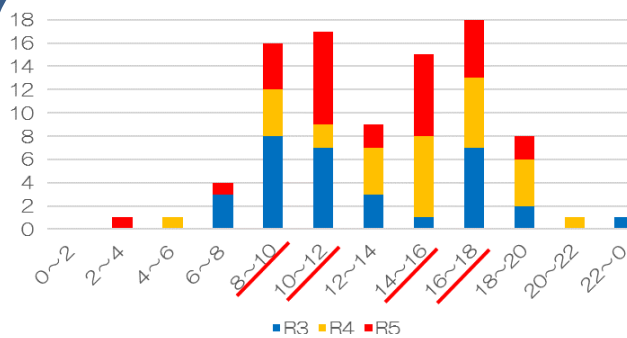

羽昨警察署の速度取締り重点

重点路線	重点時間帯	重点区域	規制速度
国道 249 号	8:00~12:00 14:00~18:00	署所在地、高浜交番 飯山駐在所	指定 40・50 キロ

※ 重点に指定されていない時間・路線においても取締りを実施します。

羽昨警察署管内の交通事故状況（過去3年上半期【1月～6月】）

時間別発生状況

路線別発生状況

受持別発生状況

- 朝の出勤時間帯から事故が増加し始め、退勤時間帯までの日中の事故が多い
- 人口密度が高く、交通量の多い署所在地、高浜交番及び飯山駐在所管内で事故が多い

その他の交通指導取締り重点

- 管内では道路横断中の歩行者が被害に遭う重大事故が発生していることから、速度取締りのほか横断歩行者妨害や信号無視、一時不停止の交通指導取締りを強化します。
- 事故発生時の被害軽減対策として、シートベルト・チャイルドシート非着用の交通指導取締りを強化します。
- のと里山海道の交通指導取締りは、可搬式オービスでの取締りや交通機動隊と連携しての取締りをします。