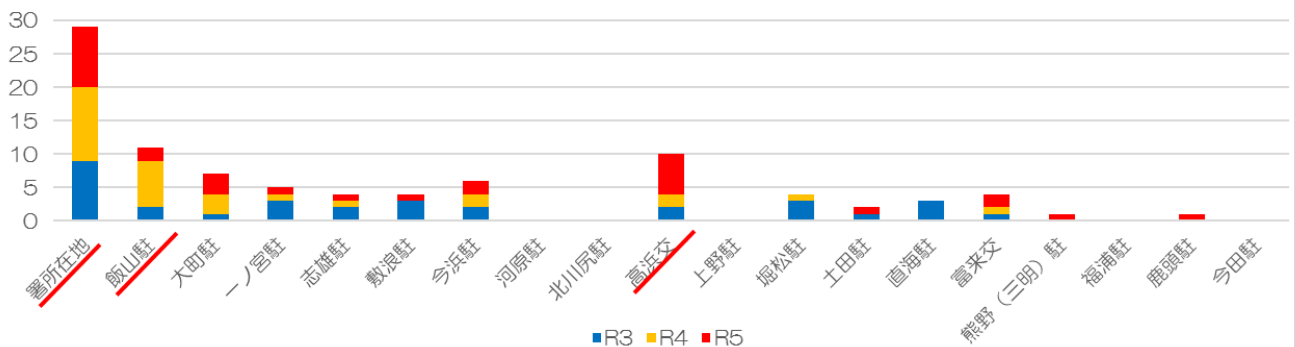

羽昨警察署の速度取締り重点

重点路線	重点時間帯	重点区域	規制速度
国道 249 号	8:00~12:00 14:00~18:00	署所在地、高浜交番 飯山駐在所	指定 40・50 キロ

※ 重点に指定されていない時間・路線においても取締りを実施します。

羽昨警察署管内の交通事故状況（過去3年上半期【1月～6月】）

時間別発生状況

路線別発生状況

受持別発生状況

- 朝の出勤時間帯から事故が増加し始め、退勤時間帯までの日中の事故が多い
- 人口密度が高く、交通量の多い署所在地、高浜交番及び飯山駐在所管内で事故が多い

その他の交通指導取締り重点

- 管内では道路横断中の歩行者が被害に遭う重大事故が発生していることから、速度取締りのほか横断歩行者妨害や信号無視、一時不停止の交通指導取締りを強化します。
- 事故発生時の被害軽減対策として、シートベルト・チャイルドシート非着用の交通指導取締りを強化します。
- のと里山海道の交通指導取締りは、可搬式オービスでの取締りや交通機動隊と連携しての取締りをします。