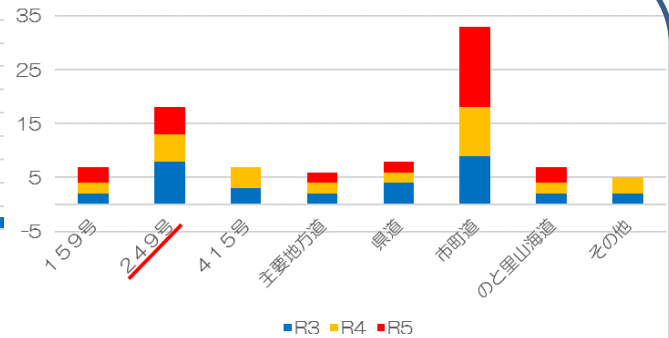

羽昨警察署の速度取締り重点

重点路線	重点時間帯	重点区域	規制速度
国道 249 号	8:00~12:00 14:00~18:00	署所在地、高浜交番 飯山駐在所	指定 40・50 キロ

※ 重点に指定されていない時間・路線においても取締りを実施します。

羽昨警察署管内の交通事故状況（過去3年上半期【1月～6月】）

時間別発生状況

路線別発生状況

受持別発生状況

- 朝の出勤時間帯から事故が増加し始め、退勤時間帯までの日中の事故が多い
- 人口密度が高く、交通量の多い署所在地、高浜交番及び飯山駐在所管内で事故が多い

その他の交通指導取締り重点

- 管内では道路横断中の歩行者が被害に遭う重大事故が発生していることから、速度取締りのほか横断歩行者妨害や信号無視、一時不停止の交通指導取締りを強化します。
- 事故発生時の被害軽減対策として、シートベルト・チャイルドシート非着用の交通指導取締りを強化します。
- のと里山海道の交通指導取締りは、可搬式オービスでの取締りや交通機動隊と連携しての取締りをします。