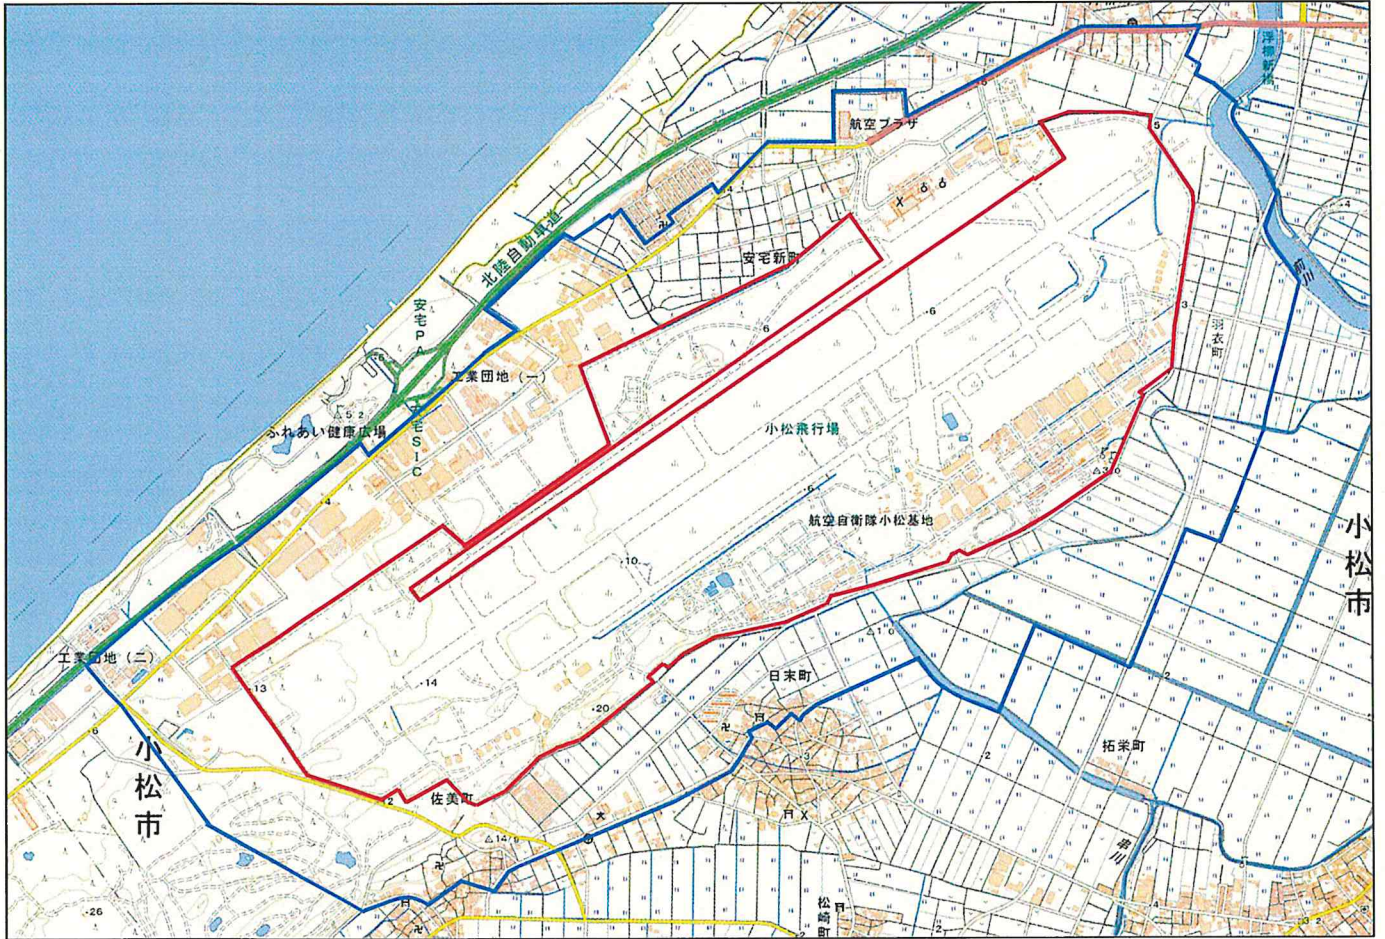

航空自衛隊小松基地周辺地域 (石川県小松市向本折町戊267番地)

この地図は、縮尺2万5,000分の1の地形図相当の誤差を有しております。また、地図上に記載した区域を示す線はデータ作成上の誤差を含んでいます。そのため、区域の概略の位置を示す参考図として御利用ください。なお、対象施設の区域及び対象施設周辺地域に御不明な点がある場合には、対象施設の管理者にお問い合わせください。

国土地理院の地理院地図を利用

対象施設の区域

対象施設周辺地域