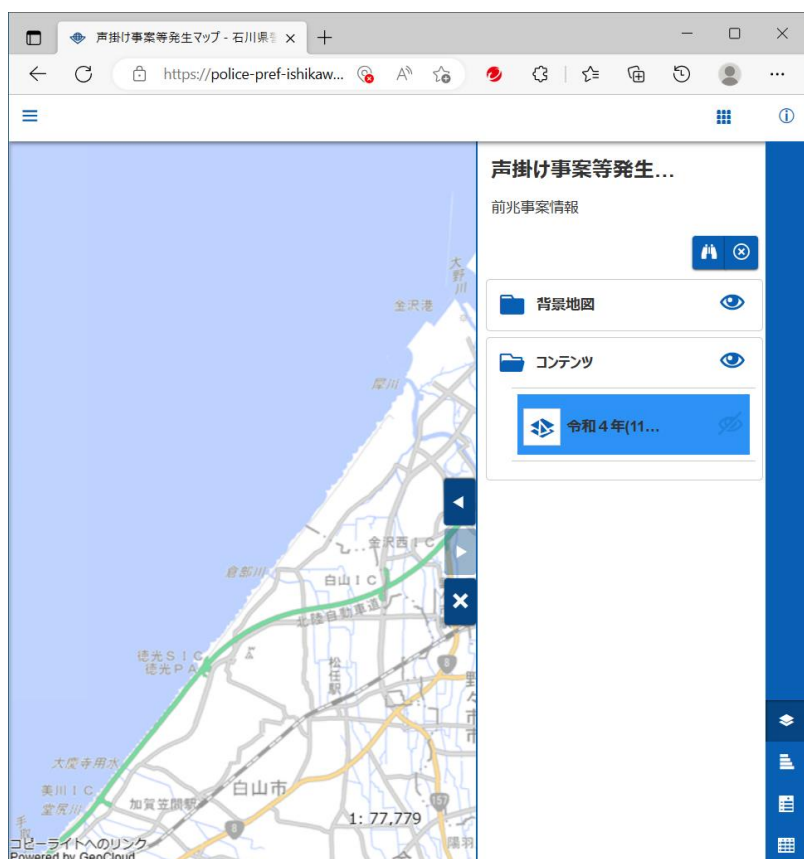

- ① 情報バー (マップの右下または左下に表示されます。)

(1) データリスト

マップに登録されているデータの一覧を表示します。

ボタンで表示／非表示を切りかえます。

シンボル表示

シンボル非表示