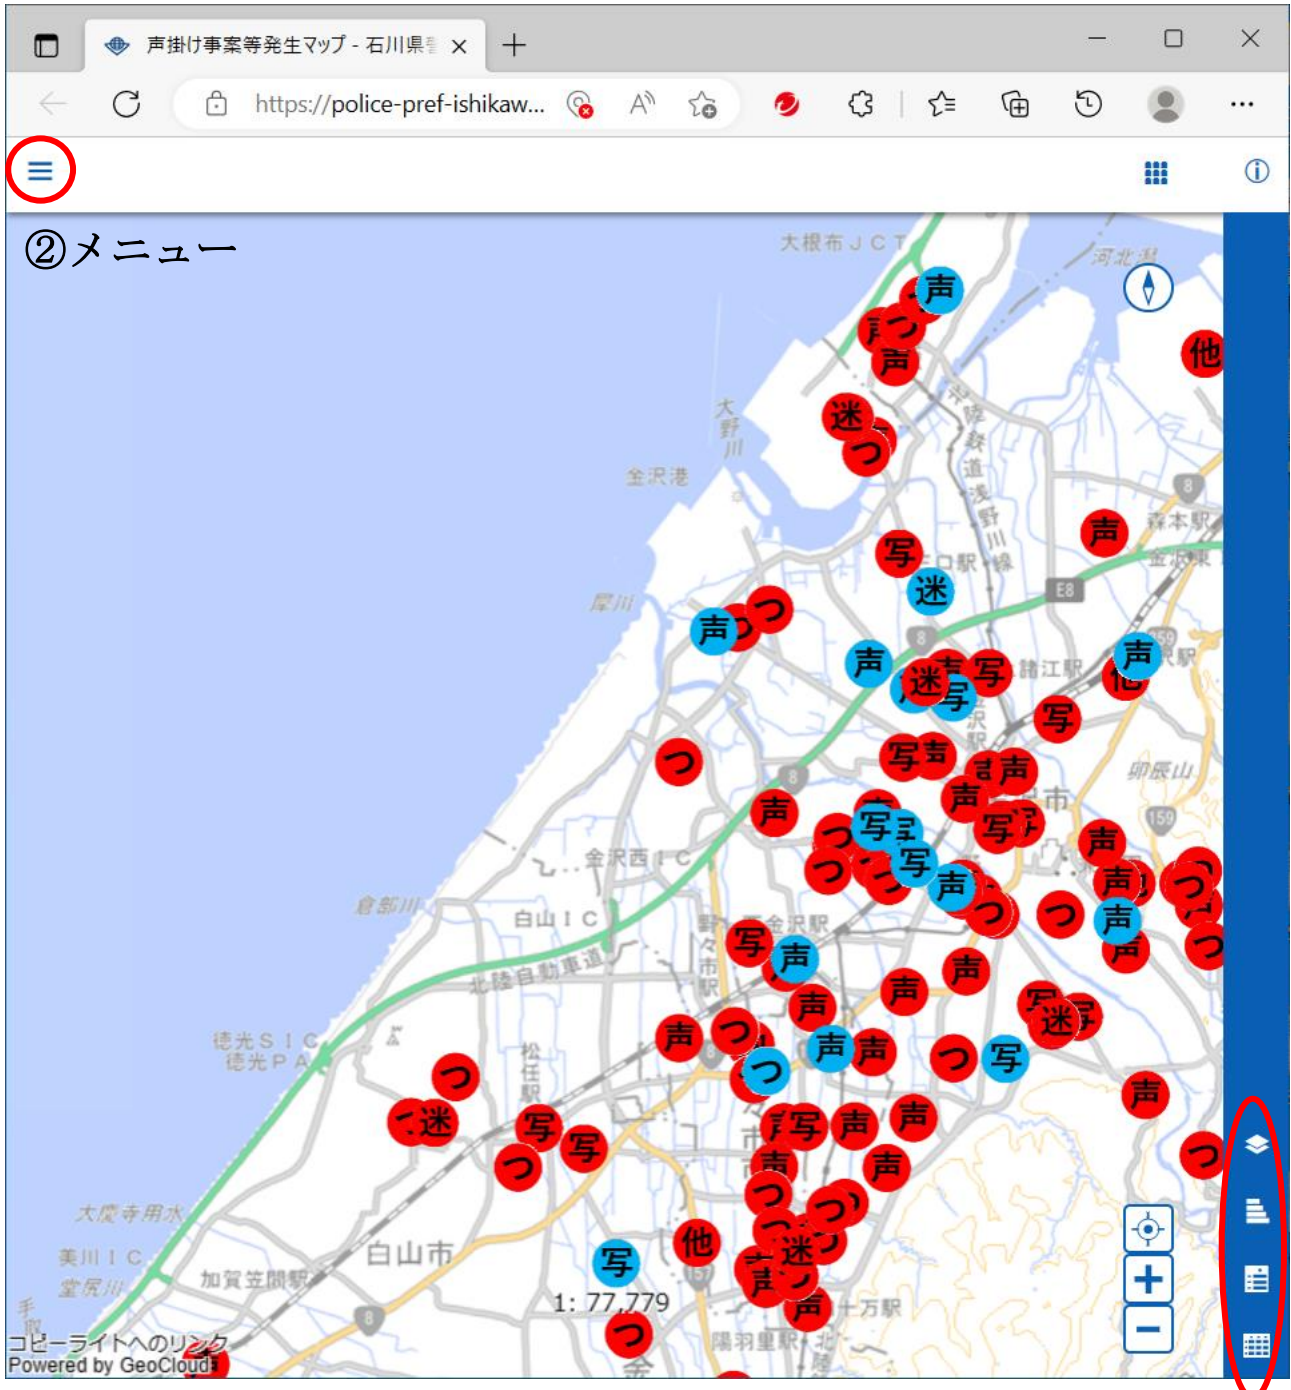

# 犯罪等発生マップの使い方

- ① 情報バー (マップの右下または左下に表示されます。)

(1)  データリスト

マップに登録されているデータの一覧を表示します。

 ボタンで表示／非表示を切りかえます。

### シンボル非表示

(2) 詳細表示

選択したシンボルの詳細情報を表示します。

シンボルが選択されると、自動的に表示されます。

令和4年(11月末現在) 声掛け事案等

種別	つきまとい
発生日	2022/04/20
発生時間	15:50:00
時間帯	下校
発生場所	金沢市専光寺町
事案遭遇者	小学生女子
事案概要	小学生女子2名が石を投げられる
不審者	男性、年齢20歳から40歳くらい、身長170センチメートル以上、小太り、焦げ茶色サングラス、黒色キャップ帽、マスク、黒系長袖、濃紺系スボン
交通手段	不明
管轄警察署	金沢西警察署
解決	未解決

(3) 情報一覧

指定したデータに記録された情報の一覧を表示します。

令和4年(11月末現在) 声掛け事案等

表示	詳細	種別	発生日	発生時間	時間帯	発生場所
		つきま 声掛け 写真撮影	最小値:2022/01/ 最大値:2022/11/	最小値:7:05:00 最大値:21:30:00	その他 遊戯中 下校	グラフなし
		その他	2022/01/11	12:00:00	下校	加賀市大聖寺荻...
		声掛け	2022/01/11	15:20:00	下校	七尾市矢田町
		写真撮影	2022/01/12	13:30:00	下校	かほく市七窪

② ≡ メニュー (マップの左上に表示されます。)

(1) 🔍 検索

指定した住所の場所を表示します。

(2) 📏 計測

地図上の位置を指定して、距離や面積などを計測することができます。