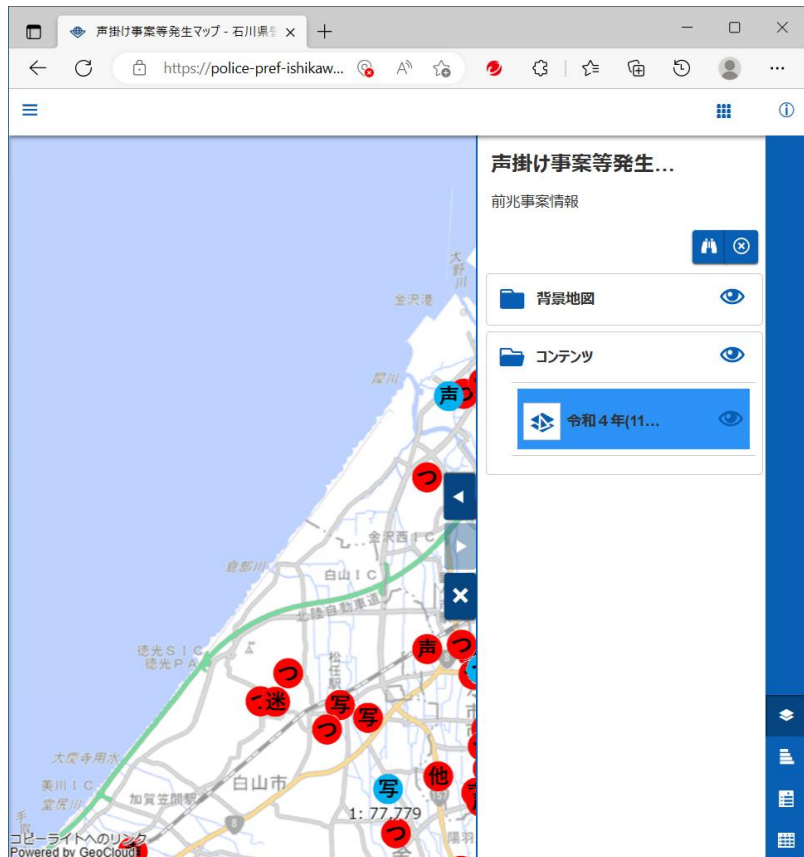

# 犯罪等発生マップの使い方

- ① 情報バー (マップの右下または左下に表示されます。)

(1)  データリスト

マップに登録されているデータの一覧を表示します。

 ボタンで表示／非表示を切りかえます。

### シンボル非表示

(2) 詳細表示

選択したシンボルの詳細情報を表示します。

シンボルが選択されると、自動的に表示されます。

令和4年(11月末現在) 声掛け事案等

種別	つきまとい
発生日	2022/04/20
発生時間	15:50:00
時間帯	下校
発生場所	金沢市専光寺町
事案遭遇者	小学生女子
事案概要	小学生女子2名が石を投げられる
不審者	男性、年齢20歳から40歳くらい、身長170センチメートル以上、小太り、焦げ茶色サングラス、黒色キャップ帽、マスク、黒系長袖、濃紺系スボン
交通手段	不明
管轄警察署	金沢西警察署
解決	未解決

(3) 情報一覧

指定したデータに記録された情報の一覧を表示します。

令和4年(11月末現在) 声掛け事案等

表示	詳細	種別	発生日	発生時間	時間帯	発生場所
		つきま 声掛け 写真撮影	最小値:2022/01/ 最大値:2022/11/	最小値:7:05:00 最大値:21:30:00	その他 遊戯中 下校	グラフなし
		その他	2022/01/11	12:00:00	下校	加賀市大聖寺荻...
		声掛け	2022/01/11	15:20:00	下校	七尾市矢田町
		写真撮影	2022/01/12	13:30:00	下校	かほく市七窪

② ≡ メニュー (マップの左上に表示されます。)

(1) 🔍 検索

指定した住所の場所を表示します。

(2) 📏 計測

地図上の位置を指定して、距離や面積などを計測することができます。