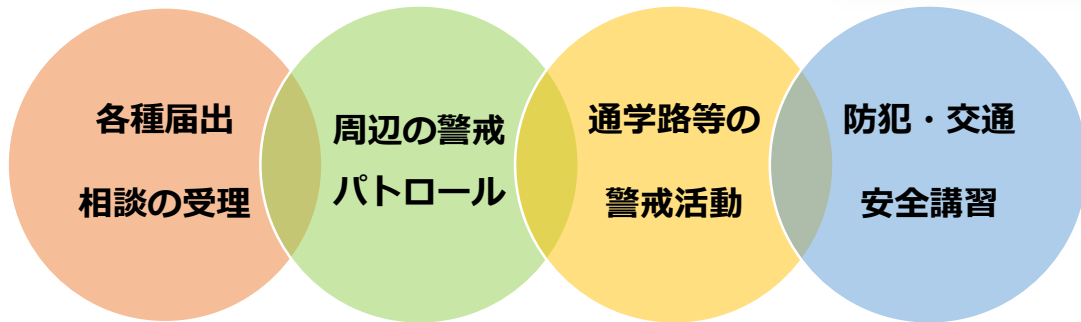

移動交番の活動について紹介します！

1 「移動交番」とは？

地域住民等が安全で安心できる地域を作るため、

- ・ 警察施設から離れた団地
- ・ 人口の増加の著しい地域
- ・ 事件事故等の発生が多い地域

等において、移動式の交番（ワンボックスタイプの車）を開設し、交番と同様な活動を行います。

2 活動内容は？

3 活動場所は？

▶ 公民館や大型スーパーなどで…