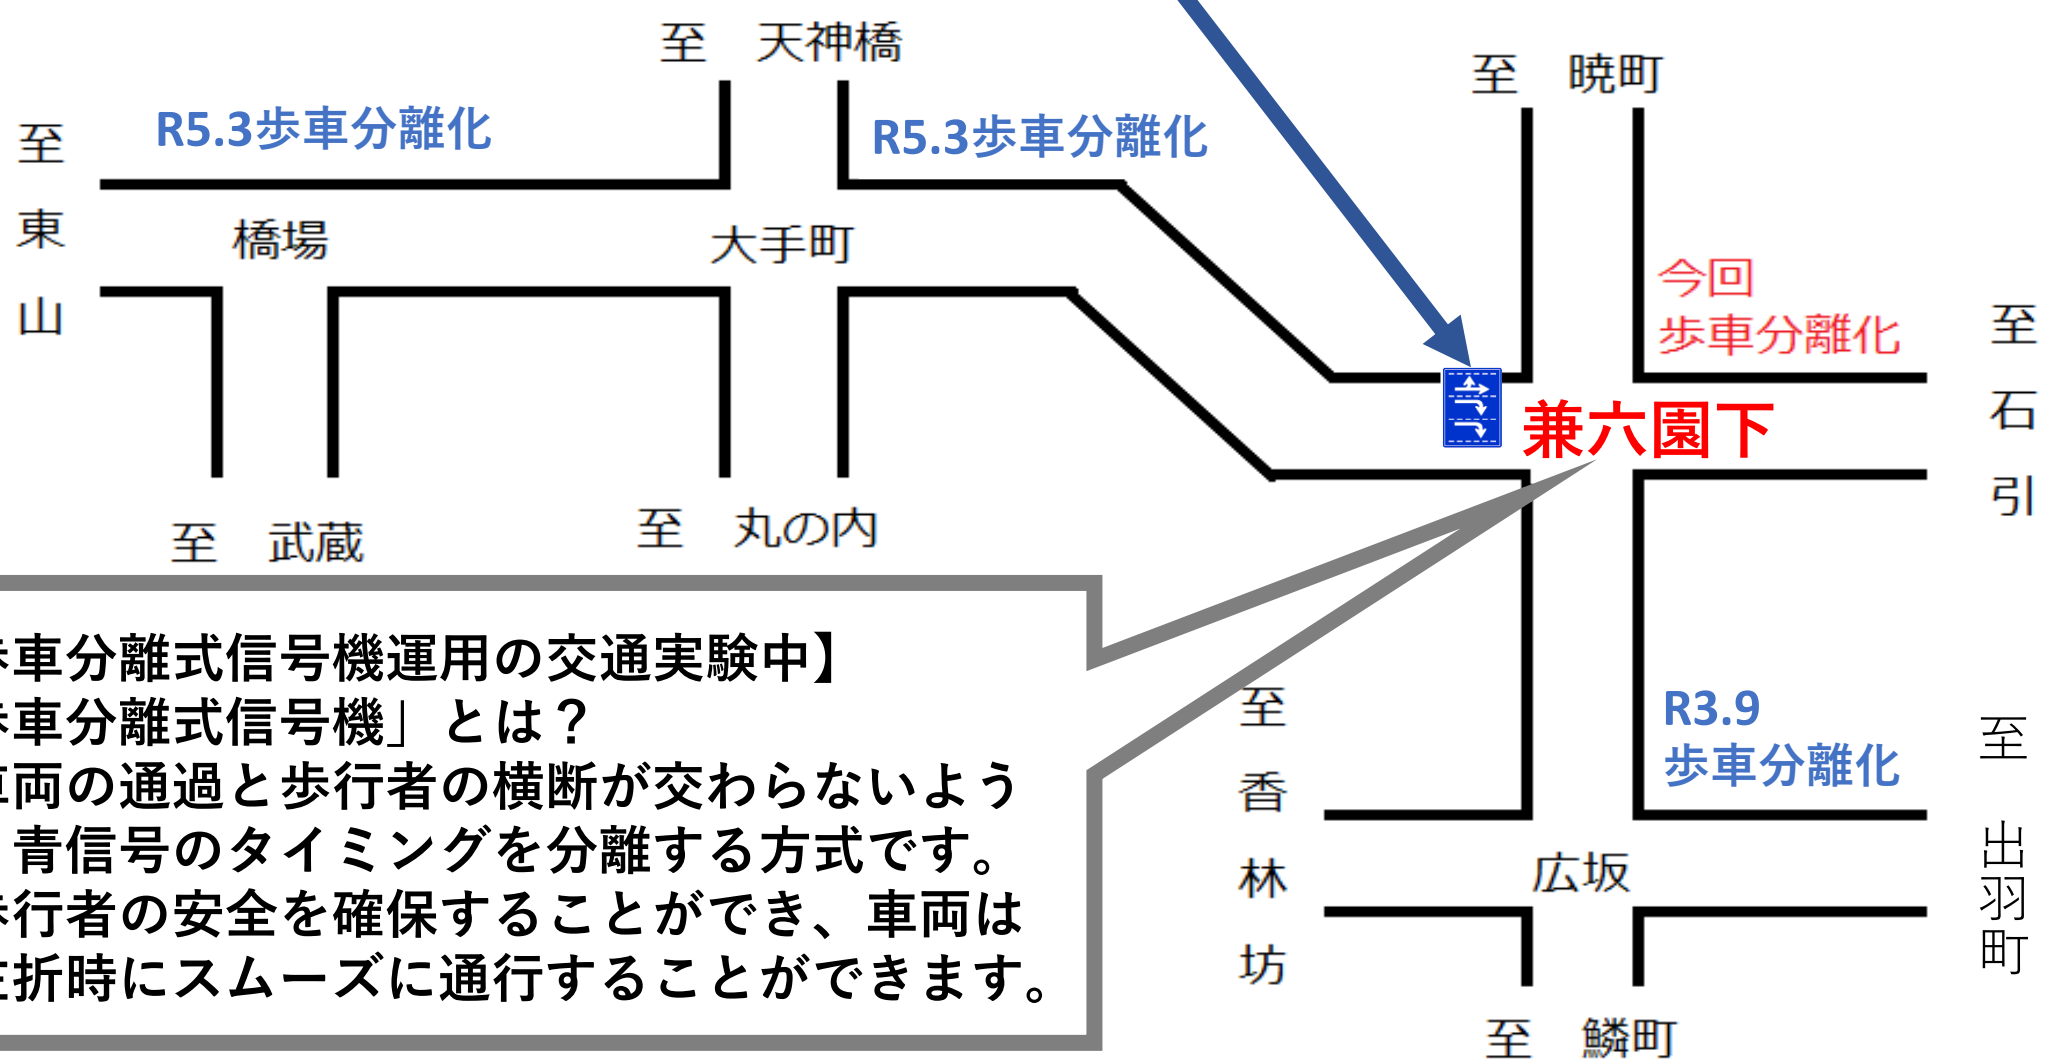

【兼六園下交差点】

11月19日（火）から

通行区分の変更

※ 荒天の場合は実施日が変更になることがあります。

変更前

変更後

大手町から兼六園下交差点に向けて進行する通行区分を変更します。

【変更点】
中央の車線が
「右折」から「直進」に変更

問合せ先：石川県警察本部交通部交通規制課
(電話076-225-0110)