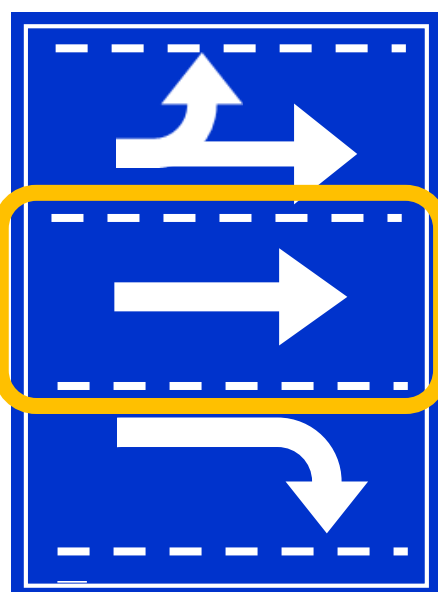

【兼六園下交差点】

11月19日（火）から

通行区分の変更

※ 荒天の場合は実施日が変更になることがあります。

変更前

変更後

大手町から兼六園下交差点に向けて進行する通行区分を変更します。

【変更点】
中央の車線が
「右折」から「直進」に変更