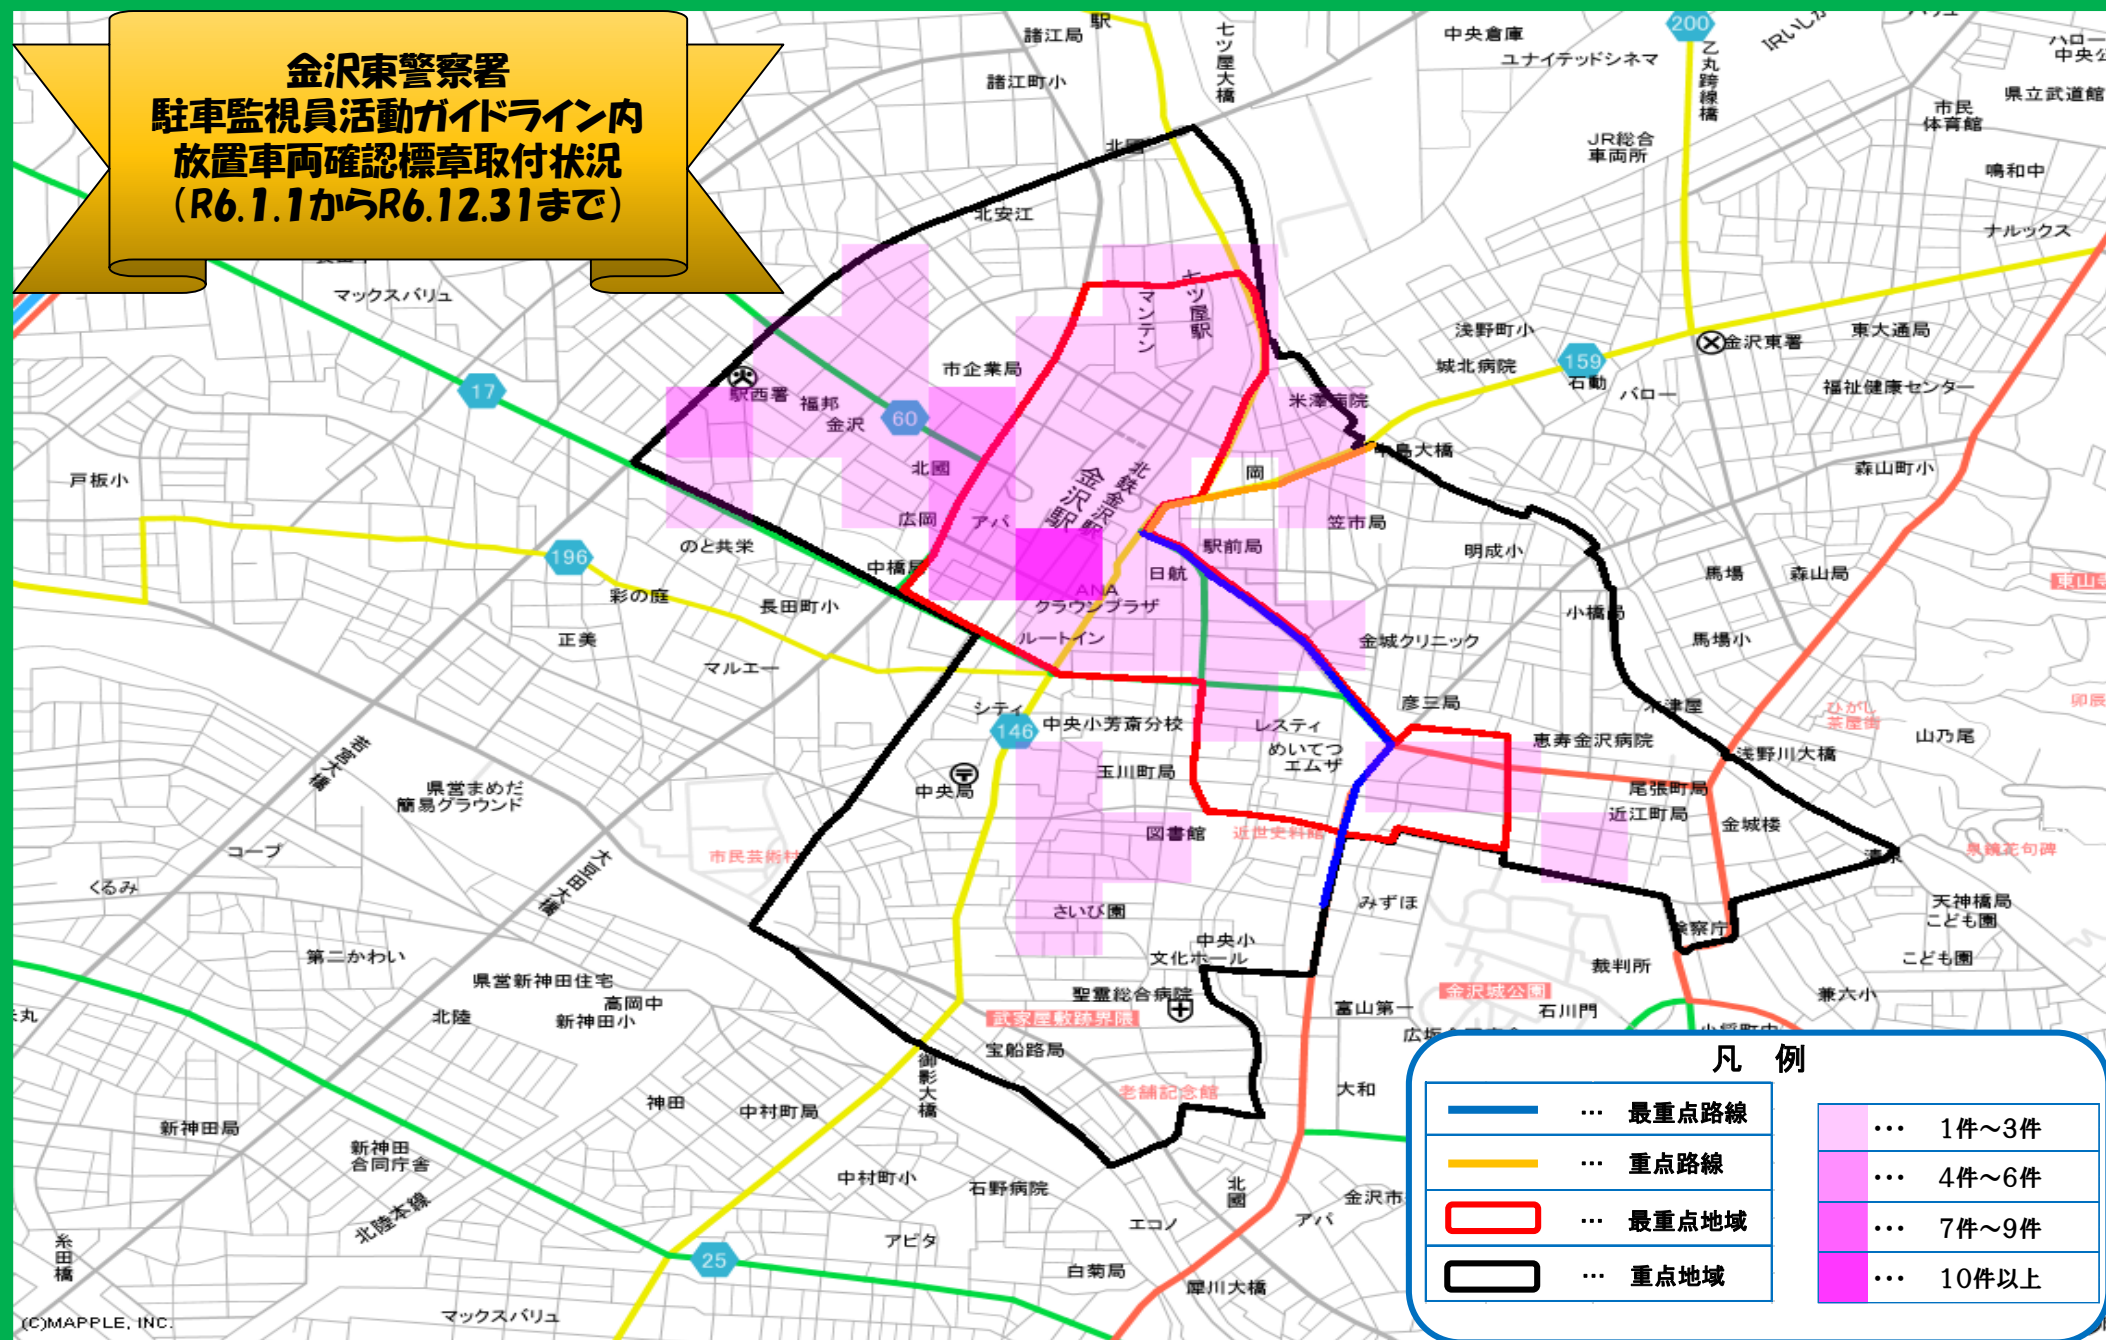

**金沢東警察署  
駐車監視員活動ガイドライン内  
放置車両確認標章取付状況  
(R6.1.1からR6.12.31まで)**

**凡例**

	… 最重点路線		… 1件~3件
	… 重点路線		… 4件~6件
	… 最重点地域		… 7件~9件
	… 重点地域		… 10件以上