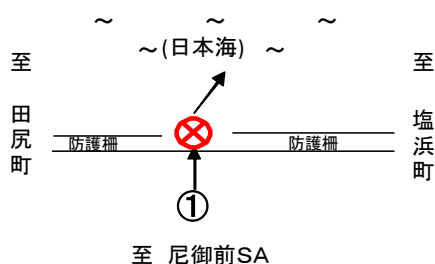

交通死亡事故 発生！！

石川県内の
交通事故死者数
前年同期比
3人 (-10人)
(3月22日現在)

事故現場

事故状況

発生日時：3月18日（木）午後1時55分頃
発生場所：加賀市美岬町地内（尼御前岬駐車場）
事故概要：普通乗用車（70代男性運転・死亡）が
駐車場で防護柵に衝突し、海上へ転落
したもの

◇いぬわし君のワンポイントアドバイス◇

- ◇ 体調不良や睡眠不足のときは、注意力が散漫になったり、判断力が低下するため、運転を控えるか、体調を整えてから運転しましょう。
- ◇ 発進や後退のときは、ペダルの位置やシフトレバーの位置を確認し、十分に注意しましょう。
- ◇ 的確なハンドル操作やブレーキ操作ができるように、運転席のシートの位置等を調整し、正しい姿勢で運転しましょう。

ツイッターを運用しています。フォローをお願いします！【石川県警察交通安全情報@IP_koutuu_anzen】

◇ 毎月1日、15日（土・日・祝の場合、翌平日）に新情報を配信します。

◇ 県警のウェブサイトにも掲載しています。（アドレス www2.police.pref.ishikawa.lg.jp/）

（交通法令・制度等についてはこちら

アドレス www2.police.pref.ishikawa.lg.jp/trafficsafety/trafficsafety05/）