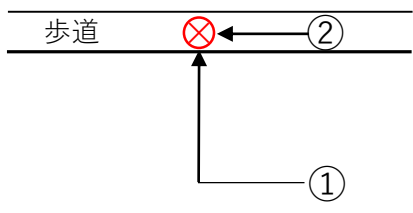

交通重体事故発生！！

事故現場

事故状況

至

村井新町

至
旭丘四丁目

発生日時：10月11日（火）午前5時25分頃

発生場所：白山市倉部町地内（市道）

事故概要：軽四貨物自動車（①40代男性運転）
が道路から路外施設へ右折進入しよう
とした際、歩道を進行中の歩行者
（②70代女性・重体）と衝突したもの

～交通事故防止のために～

ドライバーの皆さん

- ◇ ミラーだけでなく、首を動かして目視でも確認するようにしましょう。
- ◇ 薄暮時、夜間など暗い時間帯は特に歩行者、自転車などの見落としに注意して「かもしれない運転」に努めましょう。
- ◇ 早めのライト点灯や上向きライトの活用を心掛け、危険を早く察知するようにしましょう。